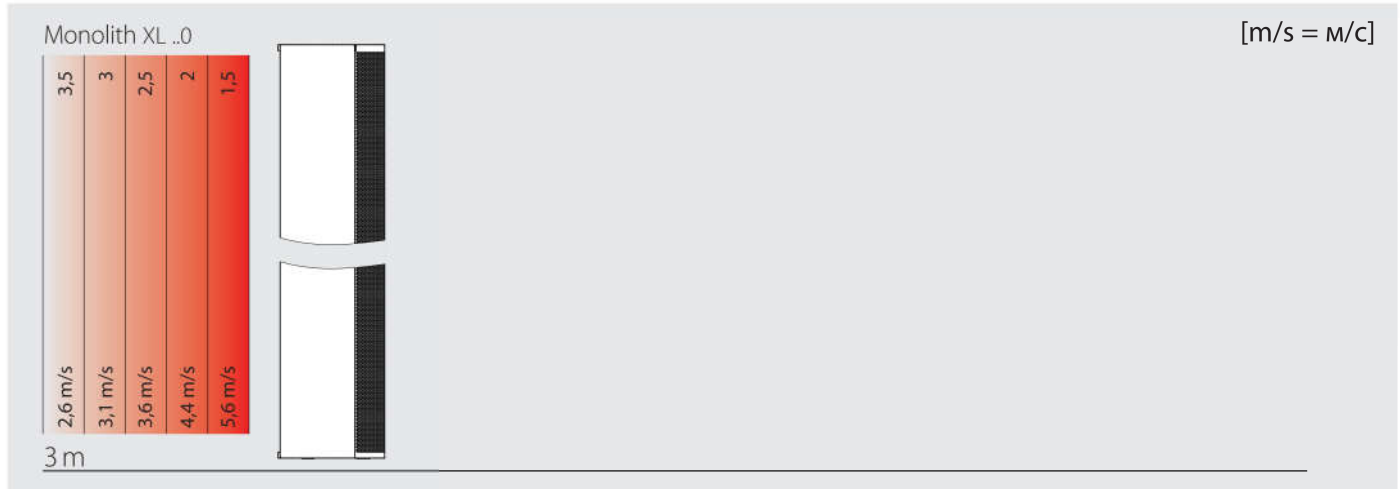

### Классы производительной мощности и рекомендуемое расстояние размещения

Технические данные	Monolith XL 2200 W	Monolith XL 2200 NX	Monolith XL 2200 E	Monolith XL 2200 S	Monolith XL 2500 W	Monolith XL 2500 NX	Monolith XL 2500 E	Monolith XL 2500 S
Мощность воздуха W [м³/ч]	5100	5750	5400	5450	6250	6750	6480	6530
тепло водный нагреватель [кВт]	49,5	37,1*	-	-	59,8	43,6*	-	-
вода 80/60°C / t₁=18°C перепад давления [кПа]	13,4	10,5*	-	-	12	10,1*	-	-
Расход [м³/ч]	2,12	2,09*	-	-	2,55	2,48*	-	-
Подключение [DN]	25	25	-	-	25	25	-	-
Электр. нагреватель - E**	мощность алыт 1 Макс. [кВт]	-	-	12,5	-	-	-	15
	мощность алыт 2 Макс. [кВт]	-	-	15	-	-	-	17,5
	мощность алыт 3 Макс. [кВт]	-	-	17,5	-	-	-	22,5
	мощность алыт 4 Макс. [кВт]	-	-	20	-	-	-	25
	питание электрического нагревателя [В]	-	-	400	-	-	-	400
Потребляемая мощность вентилятора [Вт]	1350	1620	1350	1350	1620	1890	1620	1620
Сила тока вентилятора [А]	6	7,2	6	6	7,2	8,4	7,2	7,2
Напряжение вентилятора [В]	230	230	230	230	230	230	230	230
Тип управления	ECON, DITRONIC (PLUS)							
Электрическая защита	IP22	IP22	IP22	IP22	IP22	IP22	IP22	IP22
Уровень шума* дБ (А)	60	61	60	60	62	63	62	62
Масса [кг]	100	105	90	75	115	120	105	85

\* для температурного градиента 50/35/18°C