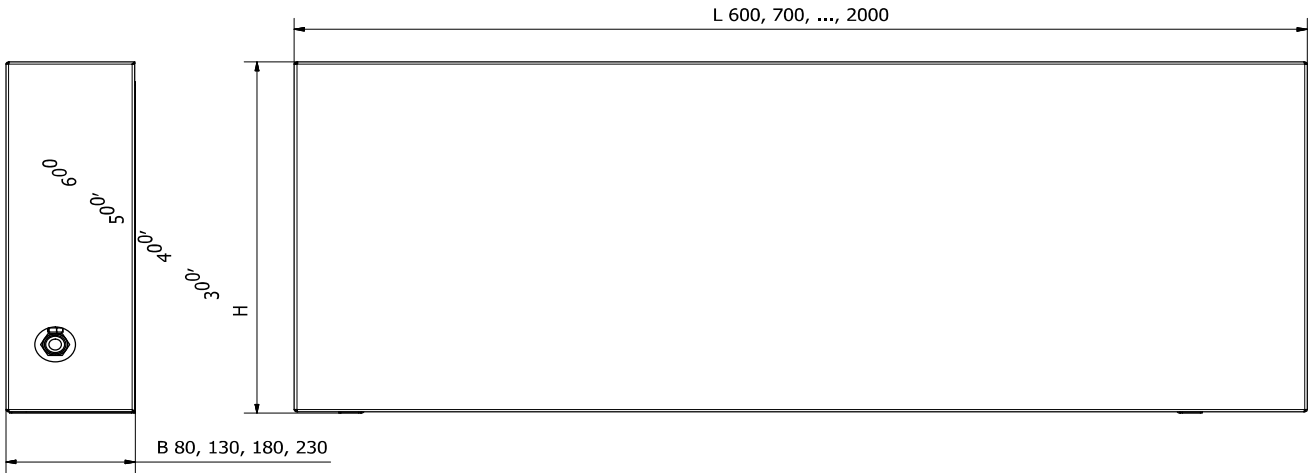

РАЗМЕРЫ

НАСТЕННЫЙ КОНВЕКТОР LKNW

МОНТАЖ

Нижнее подключение